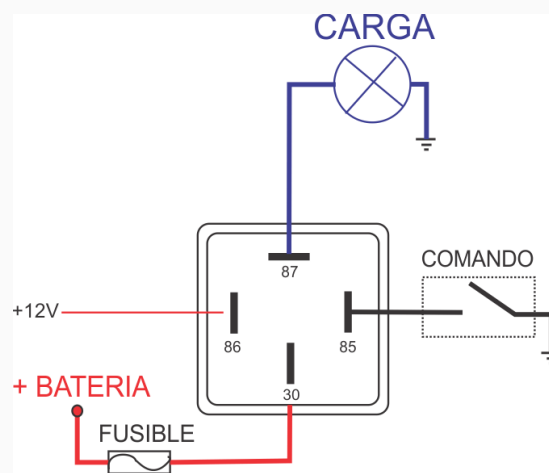

R-8464 / Relays

Multifunción - Accesorios - Incluye terminales hembra 9,5mm

Marcas: Mercedes Benz · Scania · Volvo · Mitsubishi · Hyundai

IMAGEN DEL PRODUCTO

DIAGRAMA DIMENSIONAL

DIAGRAMA ORIENTATIVO

ESPECIFICACIONES TÉCNICAS

CARACTERÍSTICA	VALOR
Marcas compatibles	Mercedes Benz, Scania, Volvo, Mitsubishi, Hyundai
Soporte	Sí
Terminales	4.00T
Voltaje	12.00V
Amperaje	70.00A
Resistor	si

MARCAS Y MODELOS

MARCA	MODELOS
Universal	Simple-Salida