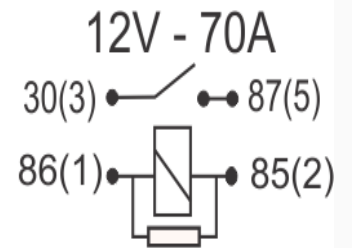

R-8464 / Relays

Multifunción - Accesorios - Incluye terminales hembra 9,5mm

Marcas: Mercedes Benz · Scania · Volvo · Mitsubishi · Hyundai

IMAGEN DEL PRODUCTO

DIAGRAMA DIMENSIONAL

DIAGRAMA ORIENTATIVO

ESPECIFICACIONES TÉCNICAS