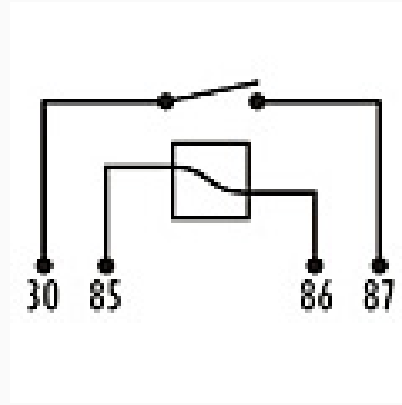

R-8464 / Relays

Multifunción - Accesorios - Incluye terminales hembra 9,5mm

Marcas: Mercedes Benz · Scania · Volvo · Mitsubishi · Hyundai

IMAGEN DEL PRODUCTO

DIAGRAMA DIMENSIONAL

ESPECIFICACIONES TÉCNICAS

| CARACTERÍSTICA | VALOR |
|--------------------|---|
| Marcas compatibles | Mercedes Benz, Scania, Volvo, Mitsubishi, Hyundai |
| Soporte | Sí |
| Terminales | 4.00T |
| Voltaje | 12.00V |
| Amperaje | 70.00A |