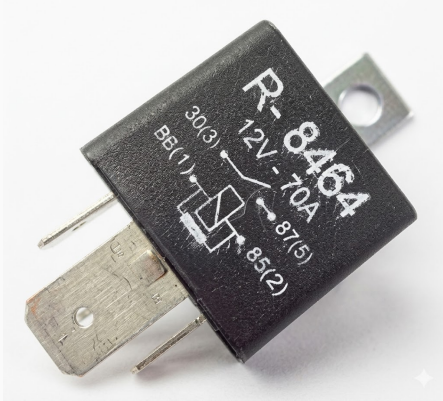

R-8464 / Relays

Multifunción - Accesorios - Incluye terminales hembra 9,5mm

Marcas: Mercedes Benz · Scania · Volvo · Mitsubishi · Hyundai

IMAGEN DEL PRODUCTO

DIAGRAMA DIMENSIONAL

DIAGRAMA ORIENTATIVO

ESPECIFICACIONES TÉCNICAS

CARACTERÍSTICA	VALOR
Marcas compatibles	Mercedes Benz, Scania, Volvo, Mitsubishi, Hyundai
Soporte	Sí
Terminales	4.00T
Voltaje	12.00V
Amperaje	70.00A
Resistor	si

MARCAS Y MODELOS

MARCA	MODELOS
Universal	Simple-Salida