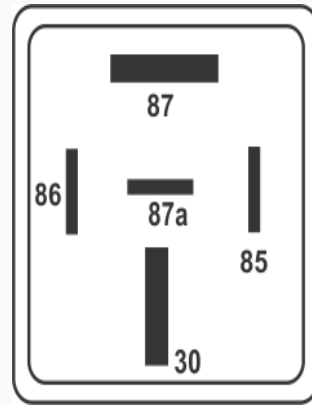

R-8464 / Relays

Multifunción - Accesorios - Incluye terminales hembra 9,5mm

Marcas: Mercedes Benz · Scania · Volvo · Mitsubishi · Hyundai

IMAGEN DEL PRODUCTO

DIAGRAMA DIMENSIONAL

DIAGRAMA ORIENTATIVO

ESPECIFICACIONES TÉCNICAS

CARACTERÍSTICA	VALOR
Marcas compatibles	Mercedes Benz, Scania, Volvo, Mitsubishi, Hyundai
Soporte	Sí
Terminales	4.00T
Voltaje	12.00V
Amperaje	70.00A
Resistor	si

MARCAS Y MODELOS

MARCA	MODELOS
Universal	Simple-Salida