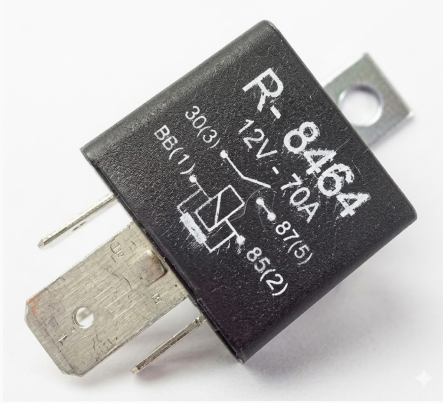

**R-8464** / Relays

## Multifunción - Accesorios - Incluye terminales hembra 9,5mm

Marcas: Mercedes Benz · Scania · Volvo · Mitsubishi · Hyundai

IMAGEN DEL PRODUCTO

DIAGRAMA DIMENSIONAL

DIAGRAMA ORIENTATIVO

## ESPECIFICACIONES TÉCNICAS

CARACTERÍSTICA	VALOR
Marcas compatibles	Mercedes Benz, Scania, Volvo, Mitsubishi, Hyundai
Soporte	Sí
Terminales	4.00T
Voltaje	12.00V
Amperaje	70.00A
Resistor	si