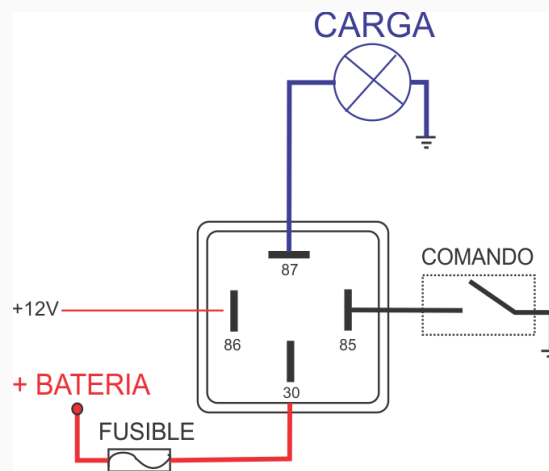

## Multifunción - Accesorios - Incluye terminales hembra 9,5mm

Marcas: Mercedes Benz · Scania · Volvo · Mitsubishi · Hyundai

IMAGEN DEL PRODUCTO

DIAGRAMA DIMENSIONAL

DIAGRAMA ORIENTATIVO

## ESPECIFICACIONES TÉCNICAS

CARACTERÍSTICA	VALOR
Marcas compatibles	Mercedes Benz, Scania, Volvo, Mitsubishi, Hyundai
Soporte	Sí
Terminales	4.00T
Voltaje	12.00V
Amperaje	70.00A
Resistor	si