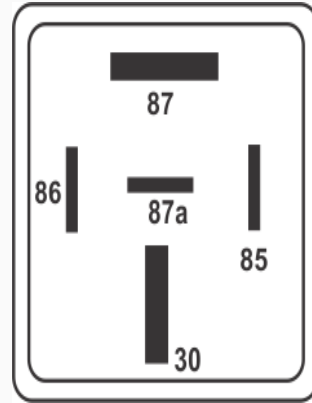

## Multifunción - Accesorios - Incluye terminales hembra 9,5mm

Marcas: Mercedes Benz · Scania · Volvo · Mitsubishi · Hyundai

IMAGEN DEL PRODUCTO

DIAGRAMA DIMENSIONAL

DIAGRAMA ORIENTATIVO

## ESPECIFICACIONES TÉCNICAS

CARACTERÍSTICA	VALOR
Marcas compatibles	Mercedes Benz, Scania, Volvo, Mitsubishi, Hyundai
Soporte	Sí
Terminales	4.00T
Voltaje	12.00V
Amperaje	70.00A
Resistor	si