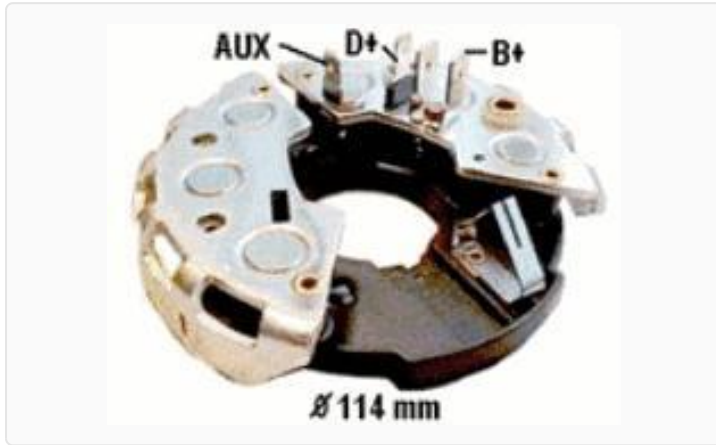

PRBO080277 / Placas Portadiodos

Ø 114mm - 6 Diodos

Marcas: Ford · Volkswagen · Bosch · Lucas · M-Marelli

IMAGEN DEL PRODUCTO

DIAGRAMA DIMENSIONAL

ESPECIFICACIONES TÉCNICAS

CARACTERÍSTICA	VALOR
Marcas compatibles	Ford, Volkswagen, Bosch, Lucas, M-Marelli
Soporte	No
Amperaje	6535.00A

MARCAS Y MODELOS

MARCA	MODELOS
Ford	Escort, Ghia 1.8, XR3 1.8, Guarujá 1.8
Volkswagen	Quantum, Gol, Pointer, Passat, Santana, Senda, Passat 1.6/ 1.6i/ 1.8i, Gol Country /GL/GLS 1.8

CODIGOS DE REFERENCIA EQUIPOS ORIGINALES