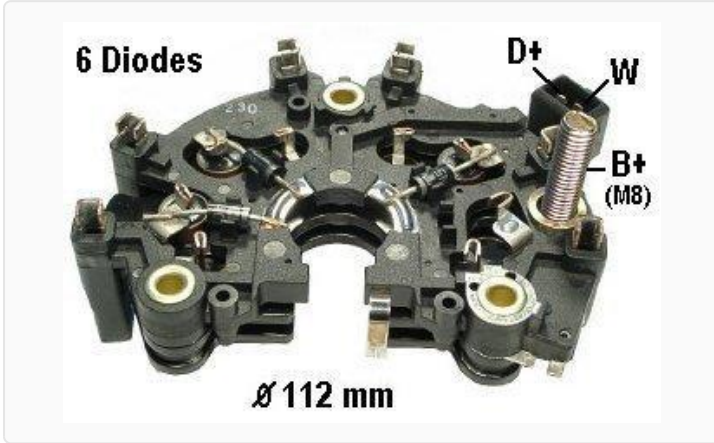

PRBO319552 / Placas Portadiodos

Ø 112mm - 6 DIODOS

Marcas: Bosch

IMAGEN DEL PRODUCTO

DIAGRAMA DIMENSIONAL

ESPECIFICACIONES TÉCNICAS

CARACTERÍSTICA	VALOR
Marcas compatibles	Bosch
Soporte	No
Amperaje	9035.00A

MARCAS Y MODELOS

MARCA	MODELOS
Audi	Varios
BMW	Varios
Volkswagen	Gol, Polo, Golf, Caddy, Gol Country, Caddy 1.6i, Polo Classic 1.6Mi/1.8Mi (AP)

CODIGOS DE REFERENCIA EQUIPOS ORIGINALES

MARCA	CODIGOS
Bosch	1127319552, 1127319605, 1127319728, 1127320852