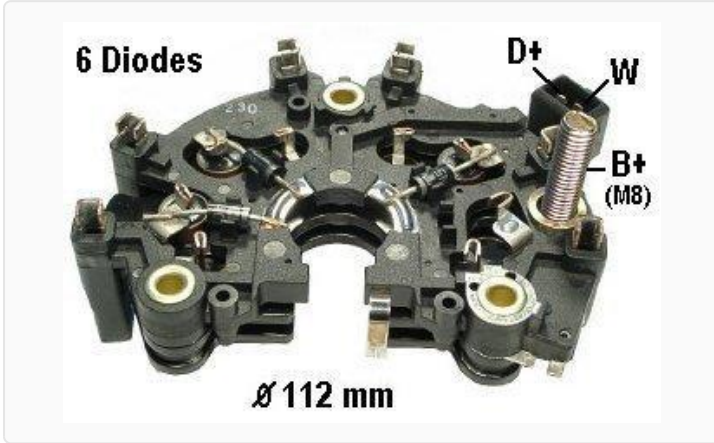

**PRBO319552** / Placas Portadiodos

**Ø 112mm - 6 DIODOS**

Marcas: Bosch

IMAGEN DEL PRODUCTO

DIAGRAMA DIMENSIONAL

## ESPECIFICACIONES TÉCNICAS

CARACTERÍSTICA	VALOR
Marcas compatibles	Bosch
Soporte	No
Amperaje	9035.00A