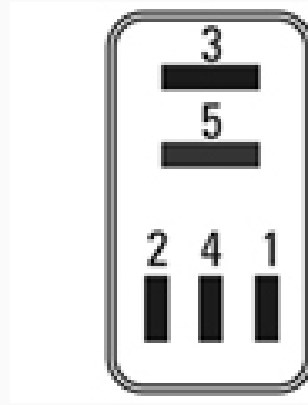

R-8525 / Relays

Aire Acondicionado - Accesorios

Marcas: Citroen · Peugeot · Renault

IMAGEN DEL PRODUCTO

DIAGRAMA DIMENSIONAL

ESPECIFICACIONES TÉCNICAS

CARACTERÍSTICA	VALOR
Marcas compatibles	Citroen, Peugeot, Renault
Soporte	No
Terminales	5.00T
Voltaje	12.00V