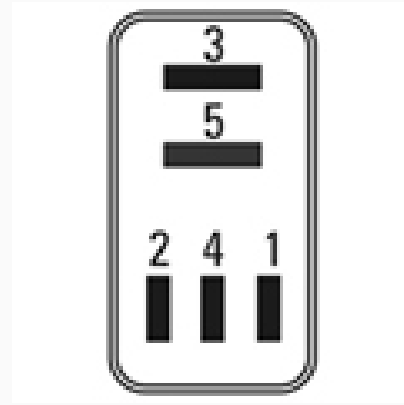

R-8525 / Relays

Aire Acondicionado - Accesorios

Marcas: Citroen · Peugeot · Renault

IMAGEN DEL PRODUCTO

DIAGRAMA DIMENSIONAL

ESPECIFICACIONES TÉCNICAS

CARACTERÍSTICA	VALOR
Marcas compatibles	Citroen, Peugeot, Renault
Soporte	No
Terminales	5.00T
Voltaje	12.00V