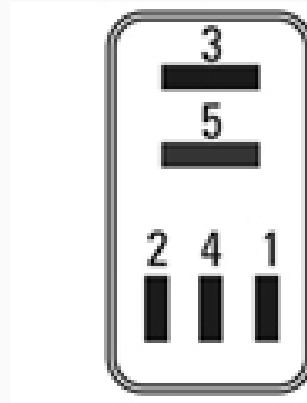

DIAGRAMA DIMENSIONAL

ESPECIFICACIONES TÉCNICAS

CARACTERÍSTICA	VALOR
Marcas compatibles	Citroen, Peugeot, Renault
Soporte	No
Terminales	5.00T
Voltaje	12.00V

MARCAS Y MODELOS

MARCA	MODELOS
Citroen	Xsara
Peugeot	306, 406, 106, 306 Diesel, 206
Renault	Megane, Clio, Scenic, R19, Kangoo

CODIGOS DE REFERENCIA EQUIPOS ORIGINALES

MARCA	CODIGOS
Citroen	6555HJ, 9620220980
Peugeot	(6555-HJO), 9620220980
Renault	7700414484, 962220980