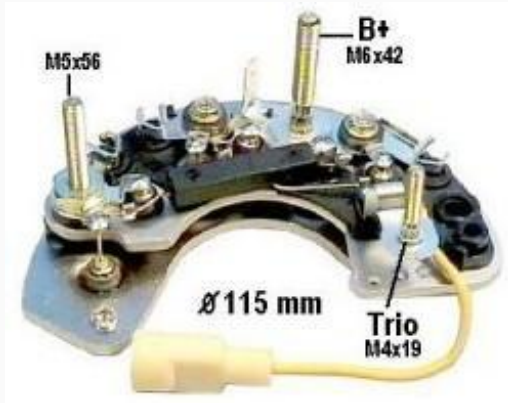

PRLUUBB137 / Placas Portadiodos

Ø 115mm - 6 Diodos - Triodo

Marcas: Ford · Rover · Lucas

IMAGEN DEL PRODUCTO

Sin diagrama

DIAGRAMA DIMENSIONAL

ESPECIFICACIONES TÉCNICAS

CARACTERÍSTICA	VALOR
Marcas compatibles	Ford, Rover, Lucas
Soporte	No
Amperaje	6525.00A

MARCAS Y MODELOS

MARCA	MODELOS
Nissan	Several
Rover	Todos

CODIGOS DE REFERENCIA EQUIPOS ORIGINALES

MARCA	CODIGOS
Ford	86AB10304BA
Lucas	84469, UBB137
Rover	LBU5225, RTC5371, RTC5671