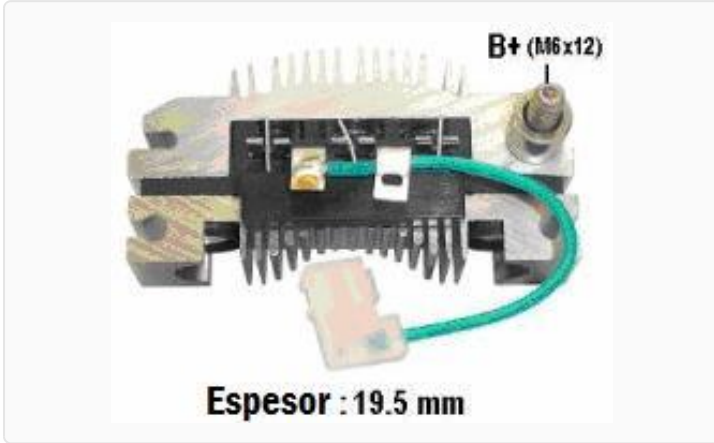

## Espesor 19,5mm - 6 Diodos - c/Triodo

Marcas: Fiat · Lucas · M-Marelli · Lancia

IMAGEN DEL PRODUCTO

DIAGRAMA DIMENSIONAL

### ESPECIFICACIONES TÉCNICAS

CARACTERÍSTICA	VALOR
Marcas compatibles	Fiat, Lucas, M-Marelli, Lancia
Soporte	No
Amperaje	8535.00A