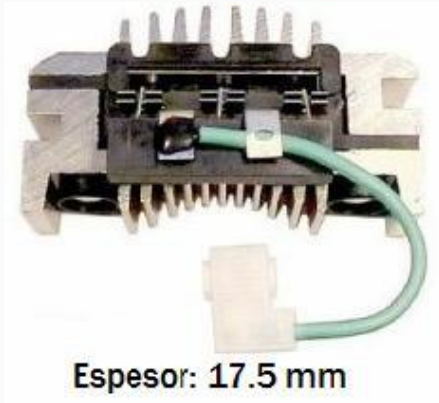

PRMM826011 / Placas Portadiodos

Espesor 17,5mm - 6 Diodos - c/Triodo

Marcas: M-Marelli

IMAGEN DEL PRODUCTO

Sin diagrama

DIAGRAMA DIMENSIONAL

ESPECIFICACIONES TÉCNICAS

| CARACTERÍSTICA | VALOR |
|--------------------|-----------|
| Marcas compatibles | M-Marelli |
| Soporte | No |
| Amperaje | 25.00A |

MARCAS Y MODELOS

| MARCA | MODELOS |
|------------|--------------------------------|
| Fiat | Palio, Punto 1.8, Punto, Brava |
| Land Rover | Varios |

CODIGOS DE REFERENCIA EQUIPOS ORIGINALES

| MARCA | CODIGOS |
|-----------|--|
| M-Marelli | 64826011, 64826022, 64826040, 64877471, 64878691, 74986301, UBB806 |