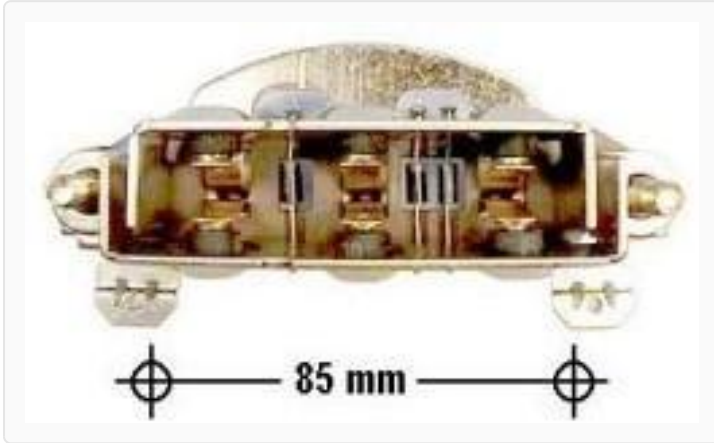

PRMITT03970 / Placas Portadiodos

Montaje 85mm - 6 Diodos

Marcas: Mitsubishi · Nissan · Mazda

IMAGEN DEL PRODUCTO

DIAGRAMA DIMENSIONAL

ESPECIFICACIONES TÉCNICAS

CARACTERÍSTICA	VALOR
Marcas compatibles	Mitsubishi, Nissan, Mazda
Soporte	No
Amperaje	35.00A