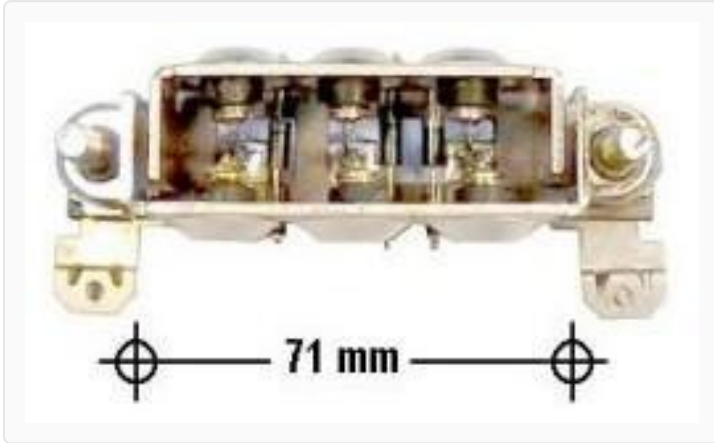

PRMITT04370 / Placas Portadiodos

Montaje 71mm - 6 Diodos - c/Triodo

Marcas: Mitsubishi · Lucas · Nissan · Mazda

IMAGEN DEL PRODUCTO

DIAGRAMA DIMENSIONAL

ESPECIFICACIONES TÉCNICAS

CARACTERÍSTICA	VALOR
Marcas compatibles	Mitsubishi, Lucas, Nissan, Mazda
Soporte	No
Amperaje	25.00A