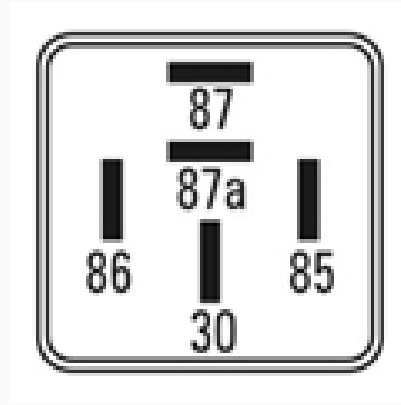

R-8560 / Relays

Relay de Potencia

Marcas: Citroen

IMAGEN DEL PRODUCTO

DIAGRAMA DIMENSIONAL

ESPECIFICACIONES TÉCNICAS

CARACTERÍSTICA	VALOR
Marcas compatibles	Citroen
Soporte	No
Terminales	5.00T
Voltaje	12.00V