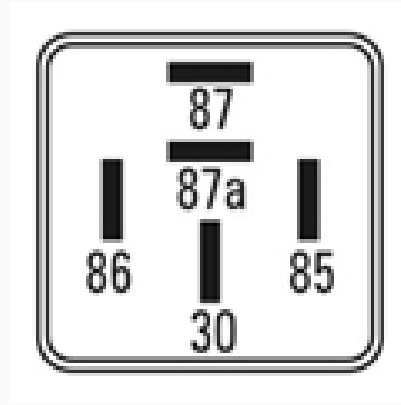

## Relay de Potencia

Marcas: Citroen

IMAGEN DEL PRODUCTO

DIAGRAMA DIMENSIONAL

### ESPECIFICACIONES TÉCNICAS

CARACTERÍSTICA	VALOR
Marcas compatibles	Citroen
Soporte	No
Terminales	5.00T
Voltaje	12.00V