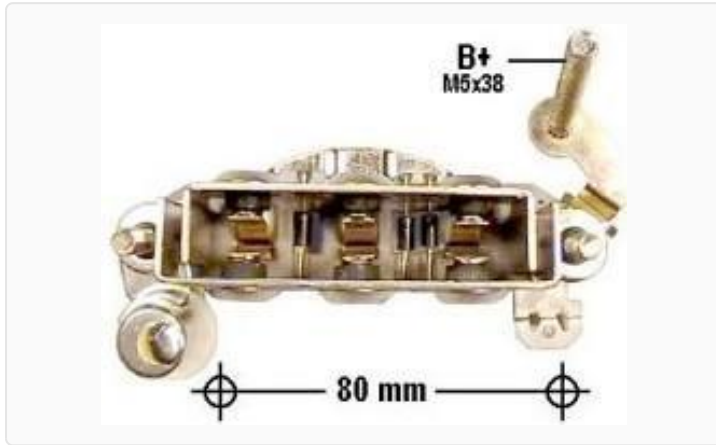

PRMITT08270 / Placas Portadiodos

Montaje 80mm - 6 Diodos - c/Triodo

Marcas: Mitsubishi · Lucas · M-Marelli

IMAGEN DEL PRODUCTO

DIAGRAMA DIMENSIONAL

ESPECIFICACIONES TÉCNICAS

CARACTERÍSTICA	VALOR
Marcas compatibles	Mitsubishi, Lucas, M-Marelli
Soporte	No
Amperaje	25.00A