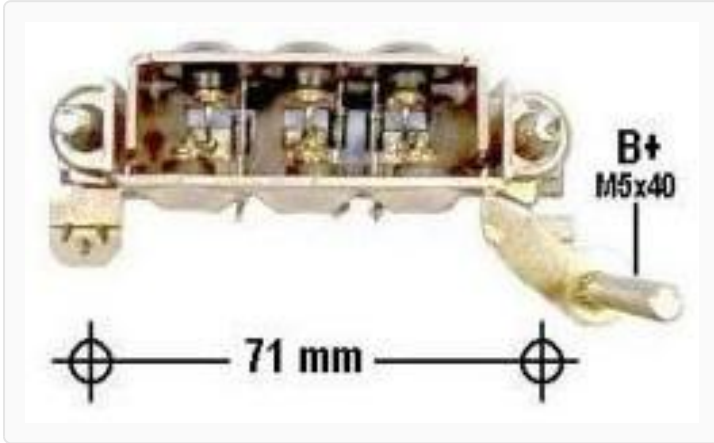

PRMIT008570 / Placas Portadiodos

Montaje 71mm - 6 Diodos - c/Triodo

Marcas: Mitsubishi · Mazda

IMAGEN DEL PRODUCTO

DIAGRAMA DIMENSIONAL

ESPECIFICACIONES TÉCNICAS

CARACTERÍSTICA	VALOR
Marcas compatibles	Mitsubishi, Mazda
Soporte	No
Amperaje	50.00A