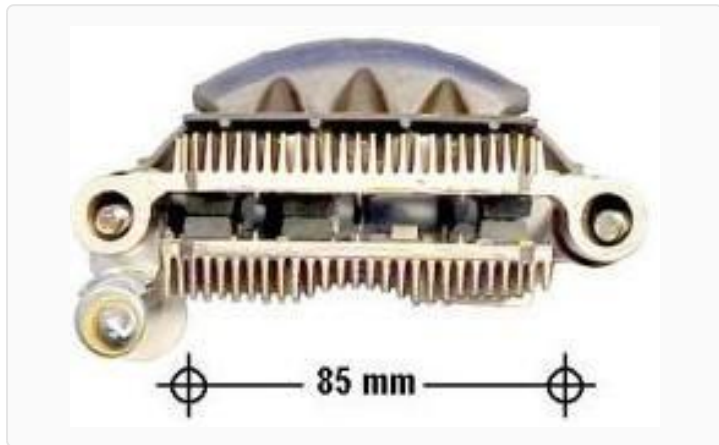

## Montaje 85mm - 6 Diodos - c/Triodo

Marcas: Ford · Mitsubishi

IMAGEN DEL PRODUCTO

DIAGRAMA DIMENSIONAL