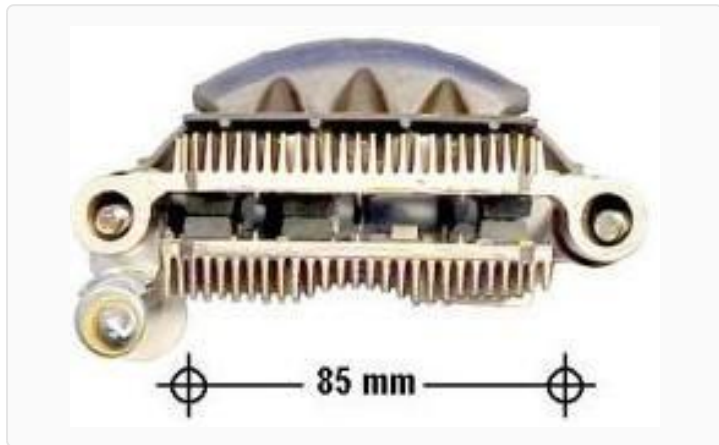

PRMIT028670 / Placas Portadiodos

Montaje 85mm - 6 Diodos - c/Triodo

Marcas: Ford · Mitsubishi

IMAGEN DEL PRODUCTO

DIAGRAMA DIMENSIONAL

ESPECIFICACIONES TÉCNICAS

CARACTERÍSTICA	VALOR
Marcas compatibles	Ford, Mitsubishi
Soporte	No
Amperaje	30.00A