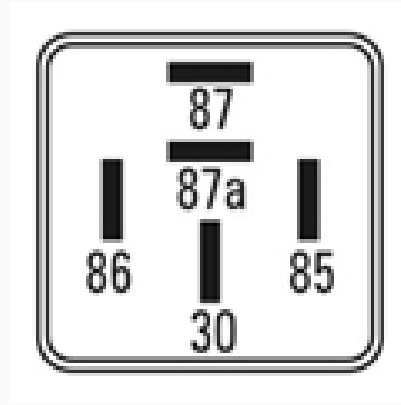

R-8561 / Relays

Relay de Potencia

Marcas: Citroen · Peugeot

IMAGEN DEL PRODUCTO

DIAGRAMA DIMENSIONAL

ESPECIFICACIONES TÉCNICAS

CARACTERÍSTICA	VALOR
Marcas compatibles	Citroen, Peugeot
Soporte	No
Terminales	5.00T
Voltaje	12.00V

MARCAS Y MODELOS

MARCA	MODELOS
Citroen	Xantia, Xsara, C15, Berlingo, ZX, AX
Peugeot	205, 306, 405

CODIGOS DE REFERENCIA EQUIPOS ORIGINALES

MARCA	CODIGOS
Citroen	655-VPO, 9620725080 / 6455-000 / 7905522200
Peugeot	79 055 222 00