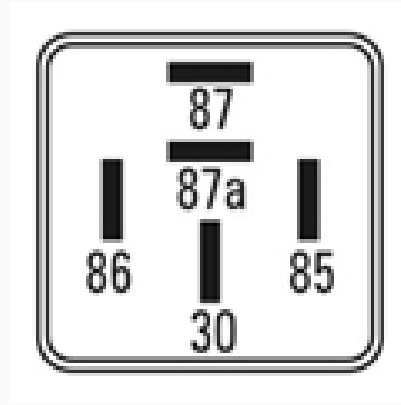

## Relay de Potencia

Marcas: Citroen · Peugeot

IMAGEN DEL PRODUCTO

DIAGRAMA DIMENSIONAL

### ESPECIFICACIONES TÉCNICAS

CARACTERÍSTICA	VALOR
Marcas compatibles	Citroen, Peugeot
Soporte	No
Terminales	5.00T
Voltaje	12.00V