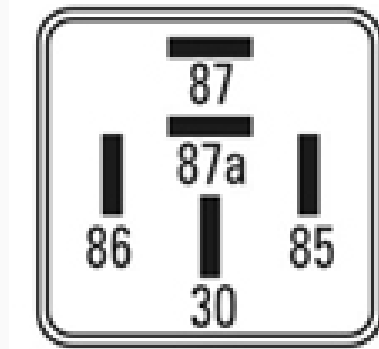

R-8756 / Relays

Electroventilador - Aire acondicionado

Marcas: Citroen · Peugeot

IMAGEN DEL PRODUCTO

DIAGRAMA DIMENSIONAL

ESPECIFICACIONES TÉCNICAS

CARACTERÍSTICA	VALOR
Marcas compatibles	Citroen, Peugeot
Soporte	No
Terminales	5.00T
Voltaje	12.00V

MARCAS Y MODELOS

MARCA	MODELOS
Citroen	Berlingo, Xsara c/AA
Fiat	128
Iveco	Daily
Peugeot	306, 406, 206, 307, Berlingo, Partner

CODIGOS DE REFERENCIA EQUIPOS ORIGINALES

MARCA	CODIGOS
Citroen	10-3139-AB
Peugeot	6547TX0, 6555330, 94002050