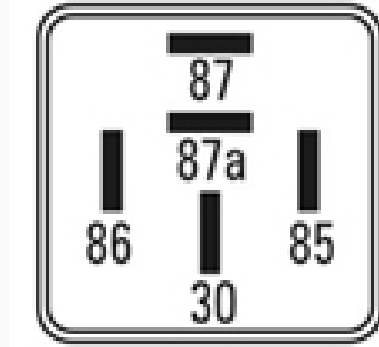

## Luces

Marcas: Dacia

IMAGEN DEL PRODUCTO

DIAGRAMA DIMENSIONAL

### ESPECIFICACIONES TÉCNICAS

CARACTERÍSTICA	VALOR
Marcas compatibles	Dacia
Soporte	Sí
Terminales	5.00T
Voltaje	12.00V