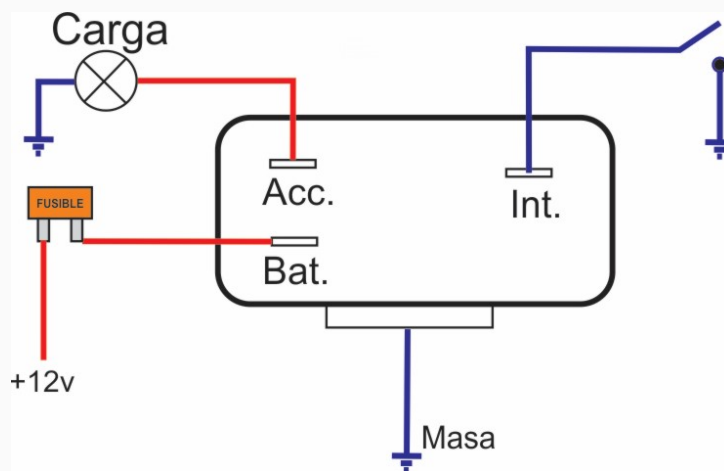

106 / Relays

Rele para bocina

Marcas: Fiat

IMAGEN DEL PRODUCTO

DIAGRAMA DIMENSIONAL

DIAGRAMA ORIENTATIVO

ESPECIFICACIONES TÉCNICAS

CARACTERÍSTICA	VALOR
Marcas compatibles	Fiat
Soporte	Sí
Terminales	3.00T
Voltaje	12.00V
Amperaje	10.00A