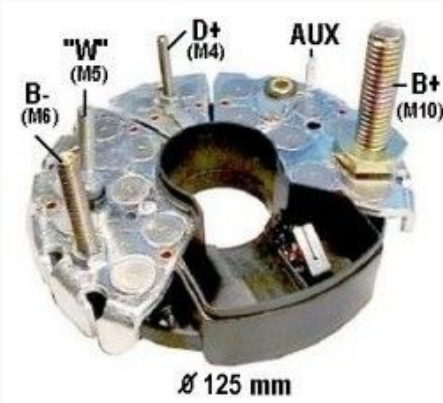

PRBO320920 / Placas Portadiodos

Ø 125mm - 14 Diodos - Triodo 3x35A

Marcas: Bosch

IMAGEN DEL PRODUCTO

Sin diagrama

DIAGRAMA DIMENSIONAL

ESPECIFICACIONES TÉCNICAS

CARACTERÍSTICA	VALOR
Marcas compatibles	Bosch
Soporte	No
Amperaje	13550.00A

MARCAS Y MODELOS

MARCA	MODELOS
Case	Cosechadoras, 2155/ 2166/ 2188/ 2366/ 2555, Tractores 8910/ 8920/ 8930/ 8940/ 8950
Cummins	6T 8.3

CODIGOS DE REFERENCIA EQUIPOS ORIGINALES

MARCA	CODIGOS
Bosch	1127320920, 1127320954