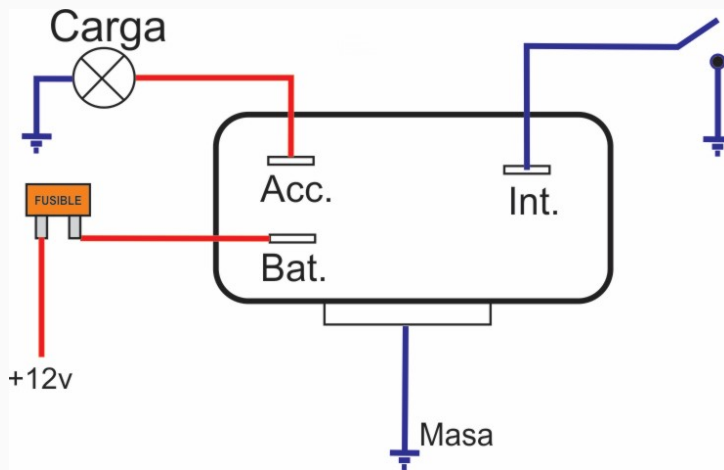

107 / Relays

Rele para arranque

Marcas: Fiat · Peugeot

IMAGEN DEL PRODUCTO

DIAGRAMA DIMENSIONAL

DIAGRAMA ORIENTATIVO

ESPECIFICACIONES TÉCNICAS

CARACTERÍSTICA	VALOR
Marcas compatibles	Fiat, Peugeot
Soporte	Sí
Terminales	3.00T
Voltaje	12.00V