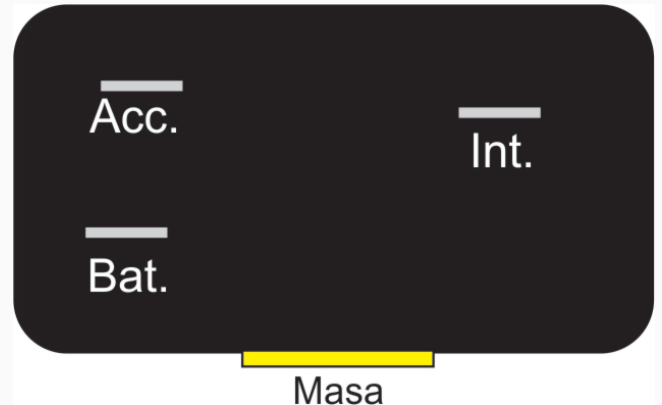

## Rele para arranque

Marcas: Fiat · Peugeot

IMAGEN DEL PRODUCTO

DIAGRAMA DIMENSIONAL

DIAGRAMA ORIENTATIVO

### ESPECIFICACIONES TÉCNICAS

CARACTERÍSTICA	VALOR
Marcas compatibles	Fiat, Peugeot
Soporte	Sí
Terminales	3.00T
Voltaje	12.00V