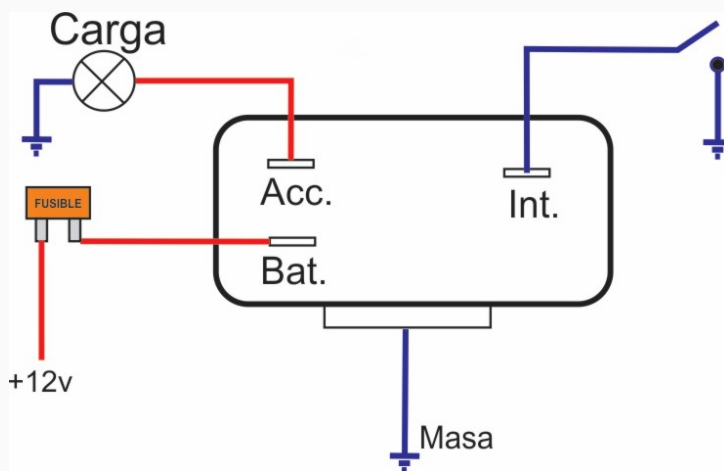

## Rele para arranque

Marcas: Fiat · Peugeot

IMAGEN DEL PRODUCTO

DIAGRAMA DIMENSIONAL

DIAGRAMA ORIENTATIVO

### ESPECIFICACIONES TÉCNICAS

CARACTERÍSTICA	VALOR
Marcas compatibles	Fiat, Peugeot
Soporte	Sí
Terminales	3.00T
Voltaje	12.00V