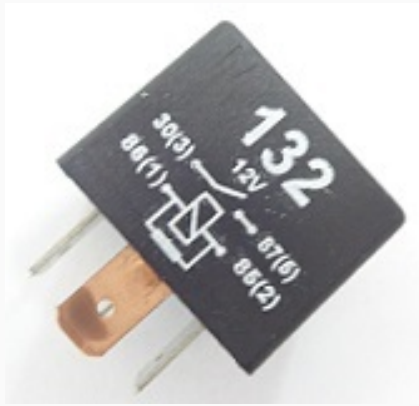

132 / Relays

Bocina - AA - Luneta calefacc, - Faros - Electroventilador - Climatizador - Resistor de múltiple - Alza cristales - Trabapuertas - Bomba de combustible

Marcas: Fiat · Ford · Iveco · Peugeot · Volkswagen

IMAGEN DEL PRODUCTO

DIAGRAMA DIMENSIONAL

ESPECIFICACIONES TÉCNICAS

CARACTERÍSTICA	VALOR
Marcas compatibles	Fiat, Ford, Iveco, Peugeot, Volkswagen
Soporte	No
Terminales	4.00T
Voltaje	12.00V
Amperaje	30.00A