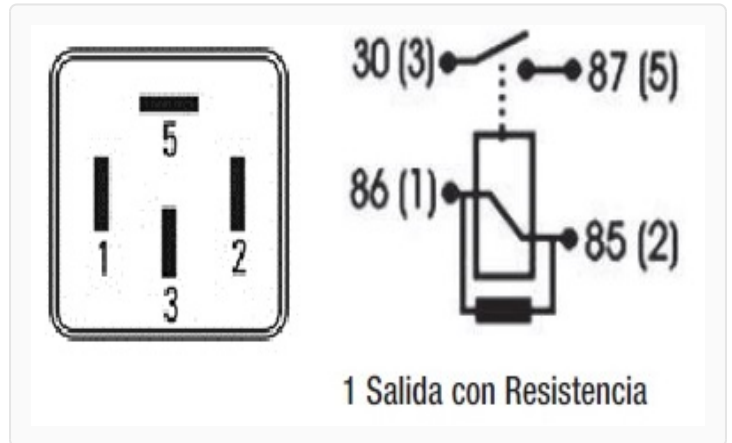

IMAGEN DEL PRODUCTO

DIAGRAMA DIMENSIONAL

ESPECIFICACIONES TÉCNICAS

CARACTERÍSTICA	VALOR
Marcas compatibles	Fiat, Ford, Iveco, Peugeot, Volkswagen
Soporte	No
Terminales	4.00T
Voltaje	12.00V
Amperaje	30.00A