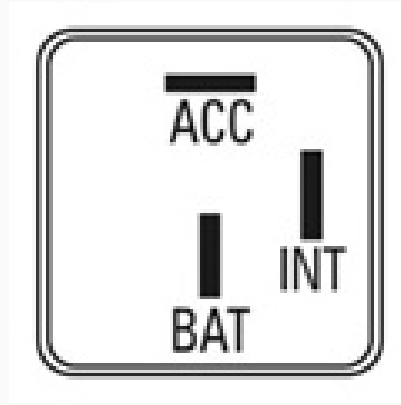

152 / Relays

Bocina - Guiñada

Marcas: Fiat · Volkswagen

IMAGEN DEL PRODUCTO

DIAGRAMA DIMENSIONAL

ESPECIFICACIONES TÉCNICAS

CARACTERÍSTICA	VALOR
Marcas compatibles	Fiat, Volkswagen
Soporte	Sí
Terminales	3.00T
Voltaje	12.00V