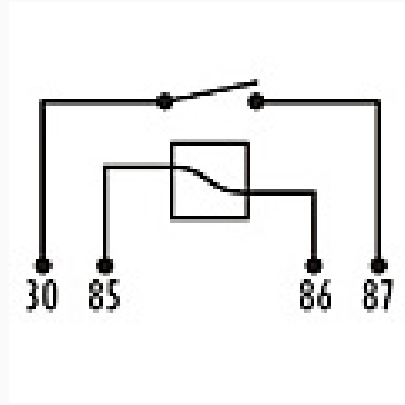

156 / Relays

Electroventilador - Bocina - Luneta calefacc. - Faros

Marcas: Fiat

IMAGEN DEL PRODUCTO

DIAGRAMA DIMENSIONAL

ESPECIFICACIONES TÉCNICAS

CARACTERÍSTICA	VALOR
Marcas compatibles	Fiat
Soporte	Sí
Terminales	4.00T
Voltaje	12.00V