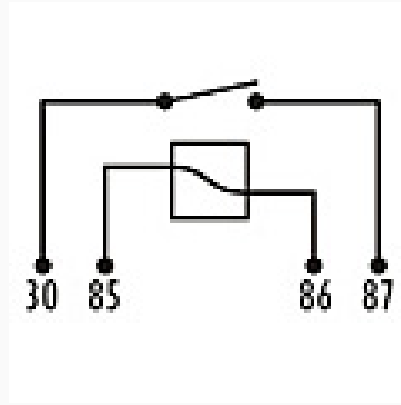

156 / Relays

Electroventilador - Bocina - Luneta calefacc. - Faros

Marcas: Fiat

IMAGEN DEL PRODUCTO

DIAGRAMA DIMENSIONAL

ESPECIFICACIONES TÉCNICAS

CARACTERÍSTICA	VALOR
Marcas compatibles	Fiat
Soporte	Sí
Terminales	4.00T
Voltaje	12.00V