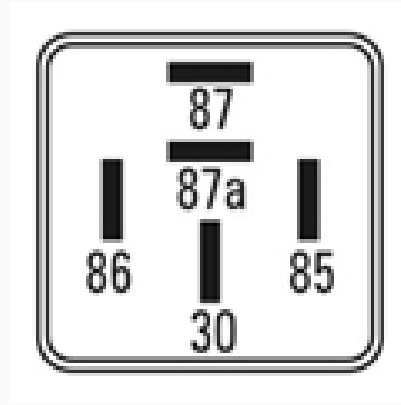

163 / Relays

Accesorios - Bomba de nafta - Luneta - Aire acondicionado

Marcas: Citroen · Fiat · Iveco · Peugeot

IMAGEN DEL PRODUCTO

DIAGRAMA DIMENSIONAL

ESPECIFICACIONES TÉCNICAS

CARACTERÍSTICA	VALOR
Marcas compatibles	Citroen, Fiat, Iveco, Peugeot
Soporte	Sí
Terminales	5.00T
Voltaje	12.00V

MARCAS Y MODELOS

MARCA	MODELOS
Citroen	Xantia, Xsara, C15, Berlingo, AX, ZX
Fiat	Regatta
Iveco	Camion
Peugeot	205, 405, 306

CODIGOS DE REFERENCIA EQUIPOS ORIGINALES

MARCA	CODIGOS
Citroen	6455-000, 6547TX, 655VPO, 7905522200, 9620725080 / 6455-000 / 7905522200
Fiat	6555010, 6555270, 94003170