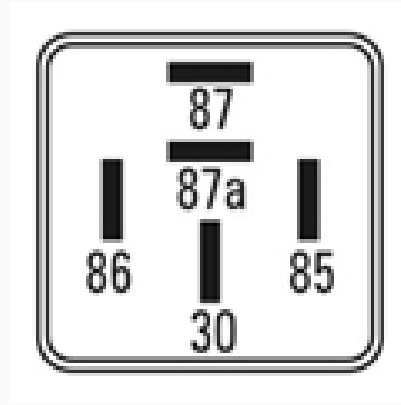

DIAGRAMA DIMENSIONAL

ESPECIFICACIONES TÉCNICAS

CARACTERÍSTICA	VALOR
Marcas compatibles	Citroen, Fiat, Iveco, Peugeot
Soporte	Sí
Terminales	5.00T
Voltaje	12.00V

MARCAS Y MODELOS

MARCA	MODELOS
Citroen	Xantia, Xsara, C15, Berlingo, AX, ZX
Fiat	Regatta
Iveco	Camion
Peugeot	205, 405, 306

CODIGOS DE REFERENCIA EQUIPOS ORIGINALES

MARCA	CODIGOS
Citroen	6455-000, 6547TX, 655VPO, 7905522200, 9620725080 / 6455-000 / 7905522200
Fiat	6555010, 6555270, 94003170