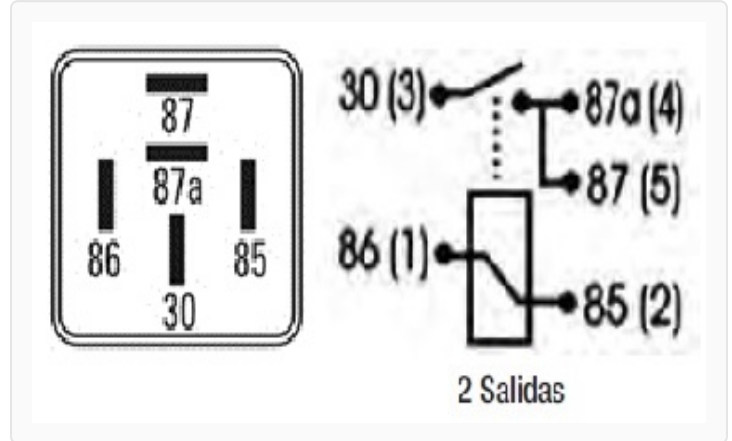

164 / Relays

Bocina - Electroventilador - Luneta calefacc. - Faros Alta

Marcas: Fiat · Peugeot

IMAGEN DEL PRODUCTO

DIAGRAMA DIMENSIONAL

ESPECIFICACIONES TÉCNICAS

CARACTERÍSTICA	VALOR
Marcas compatibles	Fiat, Peugeot
Soporte	No
Terminales	5.00T
Voltaje	12.00V