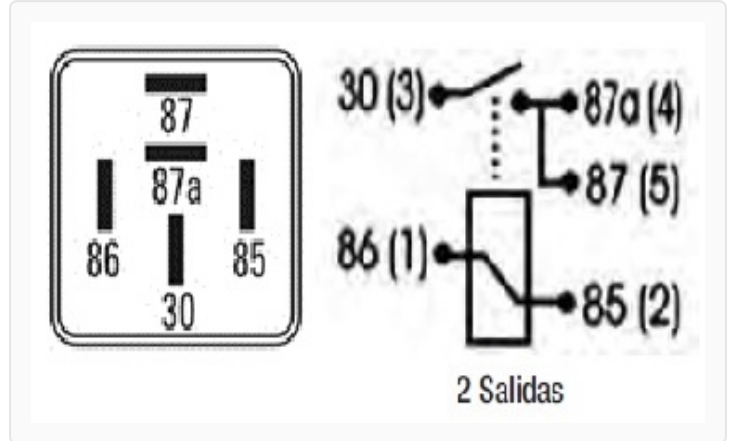

164 / Relays

Bocina - Electroventilador - Luneta calefacc. - Faros Alta

Marcas: Fiat · Peugeot

IMAGEN DEL PRODUCTO

DIAGRAMA DIMENSIONAL

ESPECIFICACIONES TÉCNICAS

| CARACTERÍSTICA | VALOR |
|--------------------|---------------|
| Marcas compatibles | Fiat, Peugeot |
| Soporte | No |
| Terminales | 5.00T |
| Voltaje | 12.00V |