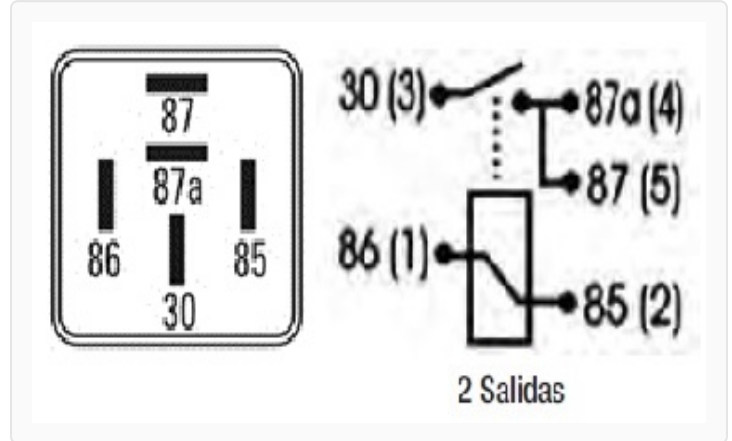

DIAGRAMA DIMENSIONAL

ESPECIFICACIONES TÉCNICAS

CARACTERÍSTICA	VALOR
Marcas compatibles	Fiat, Peugeot
Soporte	No
Terminales	5.00T
Voltaje	12.00V

MARCAS Y MODELOS

MARCA	MODELOS
Fiat	Duna, 147, Fiorino, Regatta, Vivace, Uno
Peugeot	404, 504, 205, 405, 505, 306, Pick Up 504, 406, 106, 306 Diesel, 605 Diesel, 206, 806, 205 Inyection, Boxer, 307, Berlingo, Partner, 605, 406-Diesel, Expert, 106 1.5, Pickup `93, Pick Up `85

CODIGOS DE REFERENCIA EQUIPOS ORIGINALES

MARCA	CODIGOS
Fiat	94003040
Peugeot	94003040