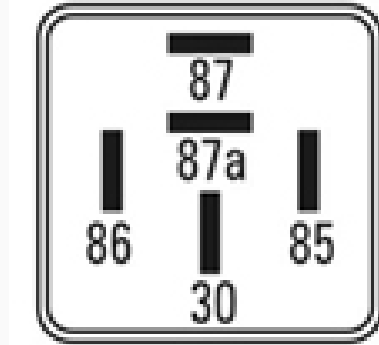

166 / Relays

Accesorios - Climatizador - Aire acondicionado

Marcas: Fiat · Peugeot

IMAGEN DEL PRODUCTO

DIAGRAMA DIMENSIONAL

ESPECIFICACIONES TÉCNICAS

| CARACTERÍSTICA | VALOR |
|--------------------|---------------|
| Marcas compatibles | Fiat, Peugeot |
| Soporte | Sí |
| Terminales | 5.00T |
| Voltaje | 12.00V |

MARCAS Y MODELOS

| MARCA | MODELOS |
|---------|---------------|
| Fiat | Regatta |
| Peugeot | 504, 205, 505 |

CODIGOS DE REFERENCIA EQUIPOS ORIGINALES

| MARCA | CODIGOS |
|---------|----------------------------------|
| Fiat | 9418526911 |
| Peugeot | (6474020), (6474021), 9418526911 |