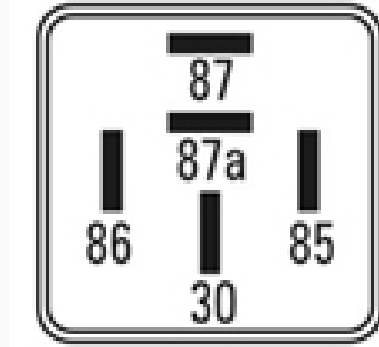

DIAGRAMA DIMENSIONAL

ESPECIFICACIONES TÉCNICAS

CARACTERÍSTICA	VALOR
Marcas compatibles	Fiat, Peugeot
Soporte	Sí
Terminales	5.00T
Voltaje	12.00V

MARCAS Y MODELOS

MARCA	MODELOS
Fiat	Regatta
Peugeot	504, 205, 505

CODIGOS DE REFERENCIA EQUIPOS ORIGINALES

MARCA	CODIGOS
Fiat	9418526911
Peugeot	(6474020), (6474021), 9418526911