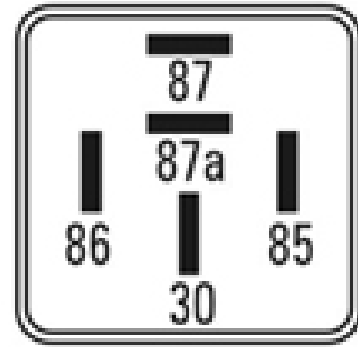

178 / Relays

Aire Acondicionado - Luneta Calefacc. - Alza Cristales - Electroventilador - Climatizador - Traba Puertas

Marcas: Fiat

IMAGEN DEL PRODUCTO

DIAGRAMA DIMENSIONAL

ESPECIFICACIONES TÉCNICAS

CARACTERÍSTICA	VALOR
Marcas compatibles	Fiat
Soporte	No
Terminales	5.00T
Voltaje	12.00V

MARCAS Y MODELOS

MARCA	MODELOS
Fiat	Regatta, Tempra, Brio

CODIGOS DE REFERENCIA EQUIPOS ORIGINALES

MARCA	CODIGOS
Fiat	94002402