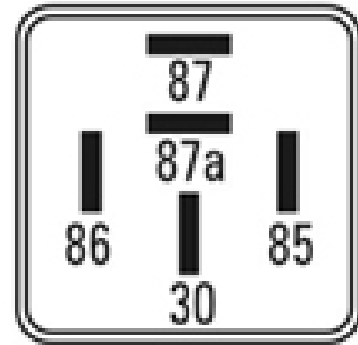

178 / Relays

Aire Acondicionado - Luneta Calefacc. - Alza Cristales - Electroventilador - Climatizador - Traba Puertas

Marcas: Fiat

IMAGEN DEL PRODUCTO

DIAGRAMA DIMENSIONAL

ESPECIFICACIONES TÉCNICAS

CARACTERÍSTICA	VALOR
Marcas compatibles	Fiat
Soporte	No
Terminales	5.00T
Voltaje	12.00V

MARCAS Y MODELOS

MARCA	MODELOS
Fiat	Regatta, Tempra, Brio

CODIGOS DE REFERENCIA EQUIPOS ORIGINALES

MARCA	CODIGOS
Fiat	94002402