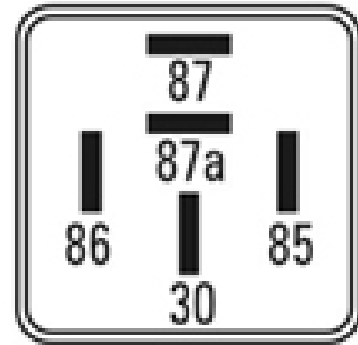

197 / Relays

Aire Acondicionado - Luneta Calefacc. - Electroventilador - Climatizador

Marcas: Fiat

IMAGEN DEL PRODUCTO

DIAGRAMA DIMENSIONAL

ESPECIFICACIONES TÉCNICAS

CARACTERÍSTICA	VALOR
Marcas compatibles	Fiat
Soporte	No
Terminales	5.00T
Voltaje	12.00V

MARCAS Y MODELOS

MARCA	MODELOS
Fiat	Duna, Regatta, Uno

CODIGOS DE REFERENCIA EQUIPOS ORIGINALES

MARCA	CODIGOS
Fiat	94003040