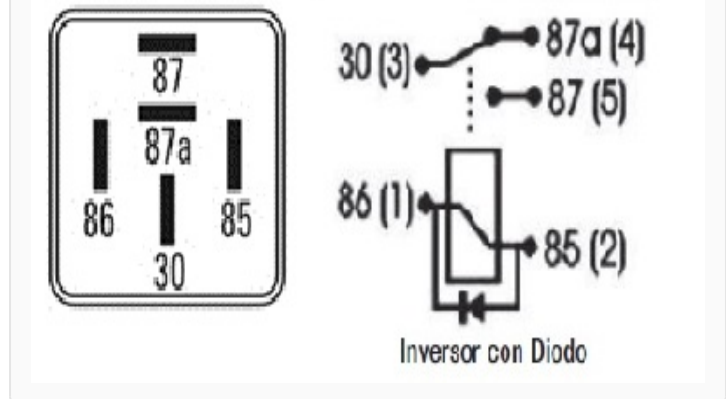

DIAGRAMA DIMENSIONAL

ESPECIFICACIONES TÉCNICAS

CARACTERÍSTICA	VALOR
Marcas compatibles	Iveco, Mercedes Benz, Renault, Volvo
Soporte	No
Terminales	5.00T
Voltaje	24.00V
Amperaje	25.00A

MARCAS Y MODELOS

MARCA	MODELOS
Iveco	Camion
Renault	Camion

CODIGOS DE REFERENCIA EQUIPOS ORIGINALES

MARCA	CODIGOS
Iveco	1172393, 5006143961
Mercedes Benz	A0005455805, A0035459805, A0045451105, A0045456405
Renault	5006143961, 5010207197, 5010306869, 5010306907