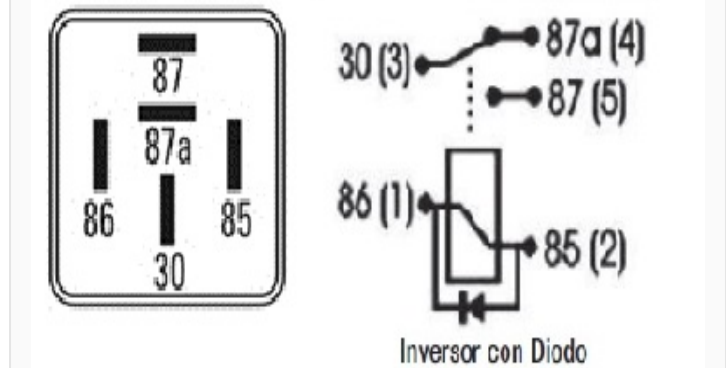

DIAGRAMA DIMENSIONAL

ESPECIFICACIONES TÉCNICAS

CARACTERÍSTICA	VALOR
Marcas compatibles	Iveco, Mercedes Benz, Renault, Volvo
Soporte	No
Terminales	5.00T
Voltaje	24.00V
Amperaje	25.00A

MARCAS Y MODELOS

MARCA	MODELOS
Iveco	Camion
Renault	Camion

CODIGOS DE REFERENCIA EQUIPOS ORIGINALES

MARCA	CODIGOS
Iveco	1172393, 5006143961
Mercedes Benz	A0005455805, A0035459805, A0045451105, A0045456405
Renault	5006143961, 5010207197, 5010306869, 5010306907