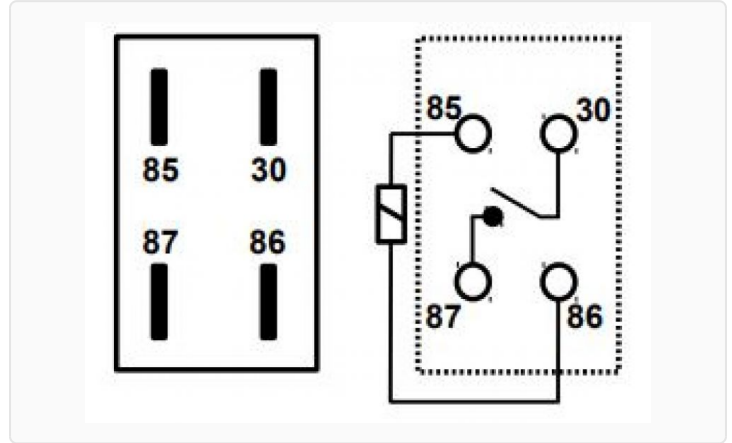

DIAGRAMA DIMENSIONAL

ESPECIFICACIONES TÉCNICAS

CARACTERÍSTICA	VALOR
Marcas compatibles	Chevrolet
Soporte	No
Terminales	4.00T
Voltaje	12.00V

MARCAS Y MODELOS

MARCA	MODELOS
Chevrolet	Silverado, Cruze 1.6, Cruze 1.8, Onix, Prisma, Aveo

CODIGOS DE REFERENCIA EQUIPOS ORIGINALES

MARCA	CODIGOS
Chevrolet	120888567, 12135170, 13361776, 15328866