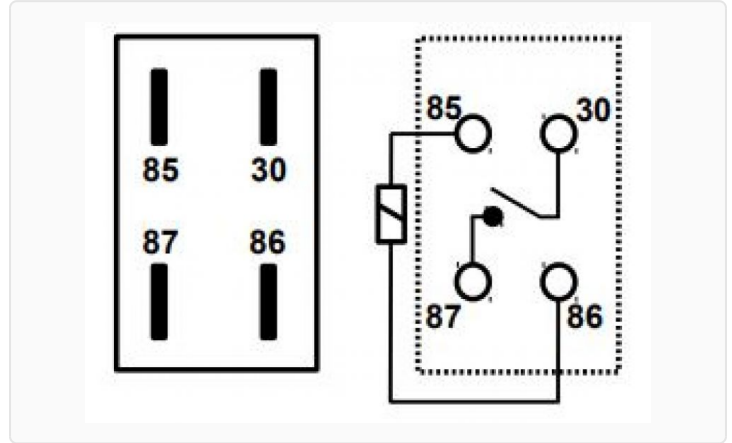

R-10042 / Relays

Multifunción

Marcas: Chevrolet

IMAGEN DEL PRODUCTO

DIAGRAMA DIMENSIONAL

ESPECIFICACIONES TÉCNICAS

CARACTERÍSTICA	VALOR
Marcas compatibles	Chevrolet
Soporte	No
Terminales	4.00T
Voltaje	12.00V