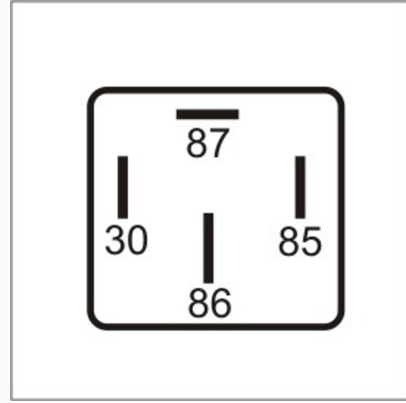

R-10043 / Relays

Fusilera interior

Marcas: Chevrolet

IMAGEN DEL PRODUCTO

DIAGRAMA DIMENSIONAL

ESPECIFICACIONES TÉCNICAS

CARACTERÍSTICA	VALOR
Marcas compatibles	Chevrolet
Soporte	No
Voltaje	12.00V

MARCAS Y MODELOS