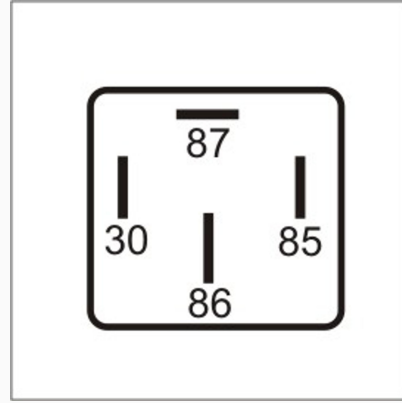

R-10043 / Relays

Fusilera interior

Marcas: Chevrolet

IMAGEN DEL PRODUCTO

DIAGRAMA DIMENSIONAL

ESPECIFICACIONES TÉCNICAS

CARACTERÍSTICA	VALOR
Marcas compatibles	Chevrolet
Soporte	No
Voltaje	12.00V

MARCAS Y MODELOS