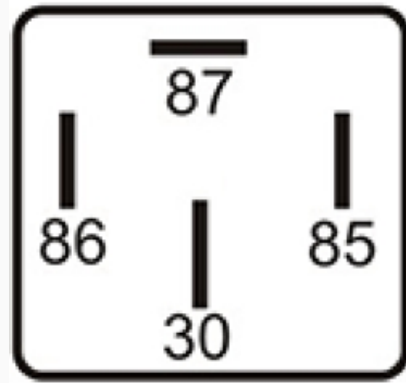

R-10044 / Relays

Bomba de combustible, multifunción con resistor

Marcas: Chevrolet

IMAGEN DEL PRODUCTO

DIAGRAMA DIMENSIONAL

ESPECIFICACIONES TÉCNICAS

CARACTERÍSTICA	VALOR
Marcas compatibles	Chevrolet
Soporte	No
Terminales	4.00T
Voltaje	12.00V
Amperaje	40.00A
Período de aplicación	2015