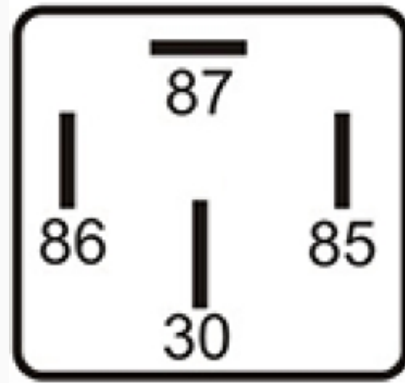

R-10044 / Relays

Bomba de combustible, multifunción con resistor

Marcas: Chevrolet

IMAGEN DEL PRODUCTO

DIAGRAMA DIMENSIONAL

ESPECIFICACIONES TÉCNICAS

CARACTERÍSTICA	VALOR
Marcas compatibles	Chevrolet
Soporte	No
Terminales	4.00T
Voltaje	12.00V
Amperaje	40.00A
Período de aplicación	2015