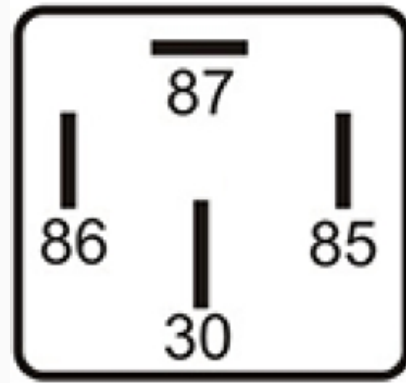

R-10044 / Relays

Bomba de combustible, multifunción con resistor

Marcas: Chevrolet

IMAGEN DEL PRODUCTO

DIAGRAMA DIMENSIONAL

ESPECIFICACIONES TÉCNICAS

CARACTERÍSTICA	VALOR
Marcas compatibles	Chevrolet
Soporte	No
Terminales	4.00T
Voltaje	12.00V
Amperaje	40.00A
Período de aplicación	2015