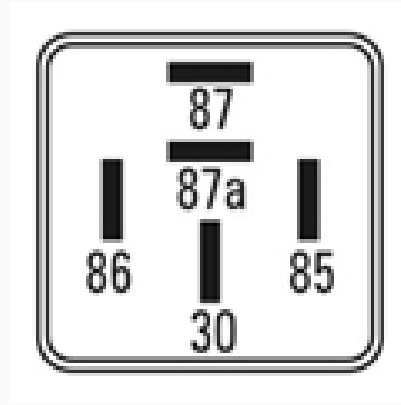

R-10045 / Relays

Relé multifunción

Marcas: General-Motors · Chevrolet

IMAGEN DEL PRODUCTO

DIAGRAMA DIMENSIONAL

ESPECIFICACIONES TÉCNICAS

CARACTERÍSTICA	VALOR
Marcas compatibles	General-Motors, Chevrolet
Soporte	No
Terminales	5.00T
Voltaje	12.00V
Amperaje	4030.00A