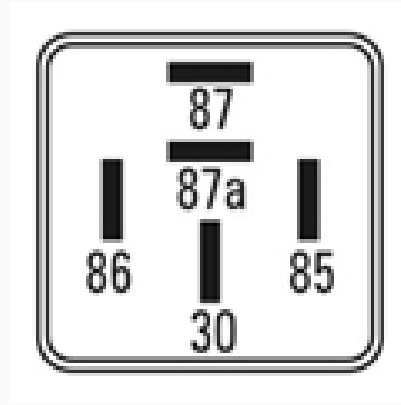

DIAGRAMA DIMENSIONAL

ESPECIFICACIONES TÉCNICAS

CARACTERÍSTICA	VALOR
Marcas compatibles	General-Motors, Chevrolet
Soporte	No
Terminales	5.00T
Voltaje	12.00V
Amperaje	4030.00A

MARCAS Y MODELOS

MARCA	MODELOS
Chevrolet	Onix, Prisma

CODIGOS DE REFERENCIA EQUIPOS ORIGINALES

MARCA	CODIGOS
Chevrolet	120007827, 12033862
General-Motors	90191753, 90491314, 90941314, 91144253