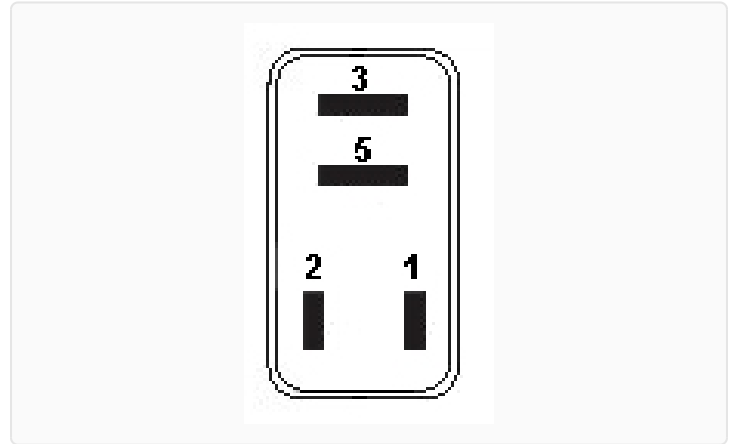

R-8563 / Relays

Inyeccion - Bomba de Combustible - Luces Altas y Bajas - Motor Bomba Diesel - Limpiaparabrisas - Alzacristales - Proteccion de Bateria - A/Acond.

Marcas: Fiat · Ford · Toyota · Hyundai

IMAGEN DEL PRODUCTO

DIAGRAMA DIMENSIONAL

ESPECIFICACIONES TÉCNICAS

CARACTERÍSTICA	VALOR
Marcas compatibles	Fiat, Ford, Toyota, Hyundai
Soporte	No
Terminales	4.00T
Voltaje	12.00V

MARCAS Y MODELOS

MARCA	MODELOS
Fiat	Tempra, Palio, Siena, Marea 1.8, Brava 1.8, Uno
Ford	Courier, Ranger, Focus
Hyundai	-
Toyota	Corolla