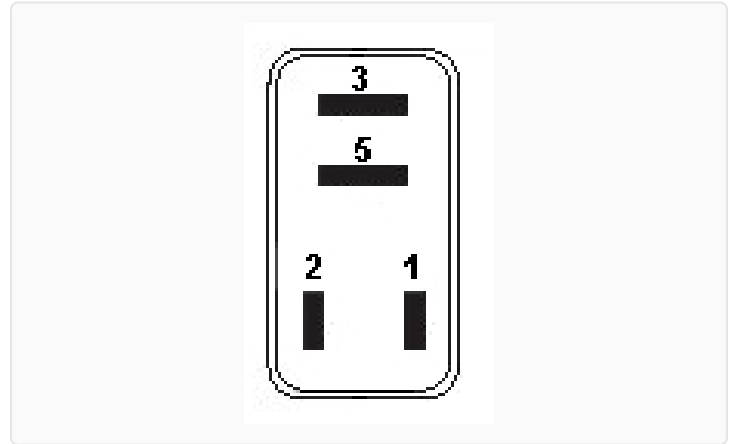

R-8563 / Relays

Inyeccion - Bomba de Combustible - Luces Altas y Bajas - Motor Bomba Diesel - Limpiaparabrisas - Alzacristales - Proteccion de Bateria - A/Acond.

Marcas: Fiat · Ford · Toyota · Hyundai

IMAGEN DEL PRODUCTO

DIAGRAMA DIMENSIONAL

ESPECIFICACIONES TÉCNICAS

CARACTERÍSTICA	VALOR
Marcas compatibles	Fiat, Ford, Toyota, Hyundai
Soporte	No
Terminales	4.00T
Voltaje	12.00V

MARCAS Y MODELOS

MARCA	MODELOS
Fiat	Tempra, Palio, Siena, Marea 1.8, Brava 1.8, Uno
Ford	Courier, Ranger, Focus
Hyundai	-
Toyota	Corolla