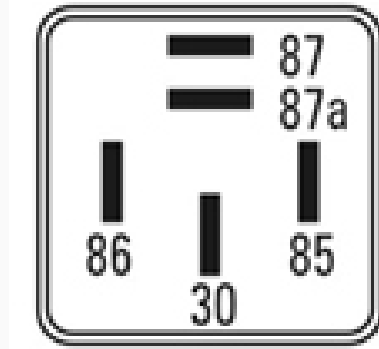

## Aire Acondicionado - Accesorios

Marcas: Fiat · Iveco

IMAGEN DEL PRODUCTO

DIAGRAMA DIMENSIONAL

### ESPECIFICACIONES TÉCNICAS

CARACTERÍSTICA	VALOR
Marcas compatibles	Fiat, Iveco
Soporte	No
Terminales	5.00T
Voltaje	12.00V
Amperaje	30.00A